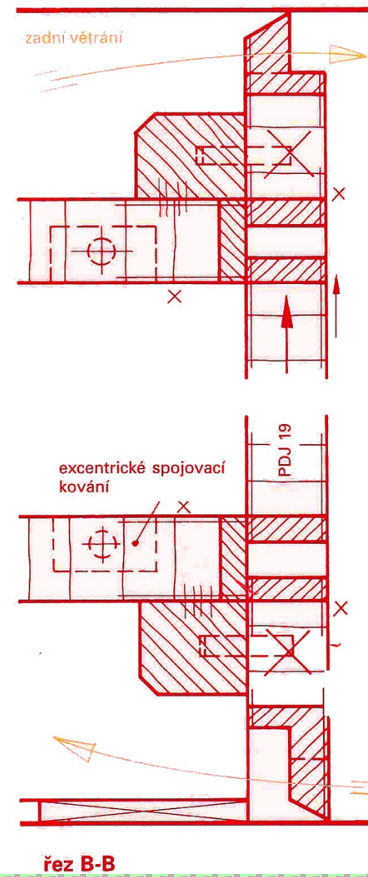

Žák se seznámí se základními pojmy a druhy zabudovaného nábytku. Získá přehled o nejpoužívanějších konstrukcích skříňových stěn, příček a vestavěných skříní. Dokáže samostatně vypracovat výkres v měřítku pro vestavěnou skříň.

Možnost zavěšení vestavěných skříní

Napojení stěn u skříní z desek

- napojení skříně se musí lehce montovat a dát se snadno přizpůsobit stěně, stropu nebo podlaze
- napojení na podlahu je třeba přizpůsobit napojení na stěny
- brát na zřetel provedení soklových (podlahových) lišt
- nutné větrací otvory (vlhké místnosti, umístění skříní u vnějších stěn)

napojení na stěnu

napojení na strop

napojení na podlahu

Skříňové stěny

- dvojitě boky se spojují pomocí spojovacích šroubů
- optické oddělení jednotlivých částí pomocí lišt
- stěny lze seřadit do roviny pomocí klínů nebo podstavců k nastavení výšky soklu
- záda z dýhovaných desek silná 5 - 6 mm
- boky a záda vzdálena od stěn místnosti a stropu min. 25 mm (vůle)

zabudované skříně
korpus s naloženými dveřmi

Úkol:

- nakreslete do sešitu detaily vestavěné skříně v měřítku podle obrázku

Použitá literatura a zdroje:

- 1) Š. Kýhosová - Odborné kreslení - Parta, Praha 2005,
ISBN 80-7320-050-3
- 2) W. Nutsch a kol. - Odborné kreslení a základy konstrukce pro
truhláře - Sobotáles, Praha 2000, ISBN 80-85920-62-X
- 3) W. Nutsch a kol. - Příručka pro truhláře - Sobotáles, Praha 1999,
ISBN 80-85920-60-3
- 4) <http://www.google.cz/search?q=obrázky/....>