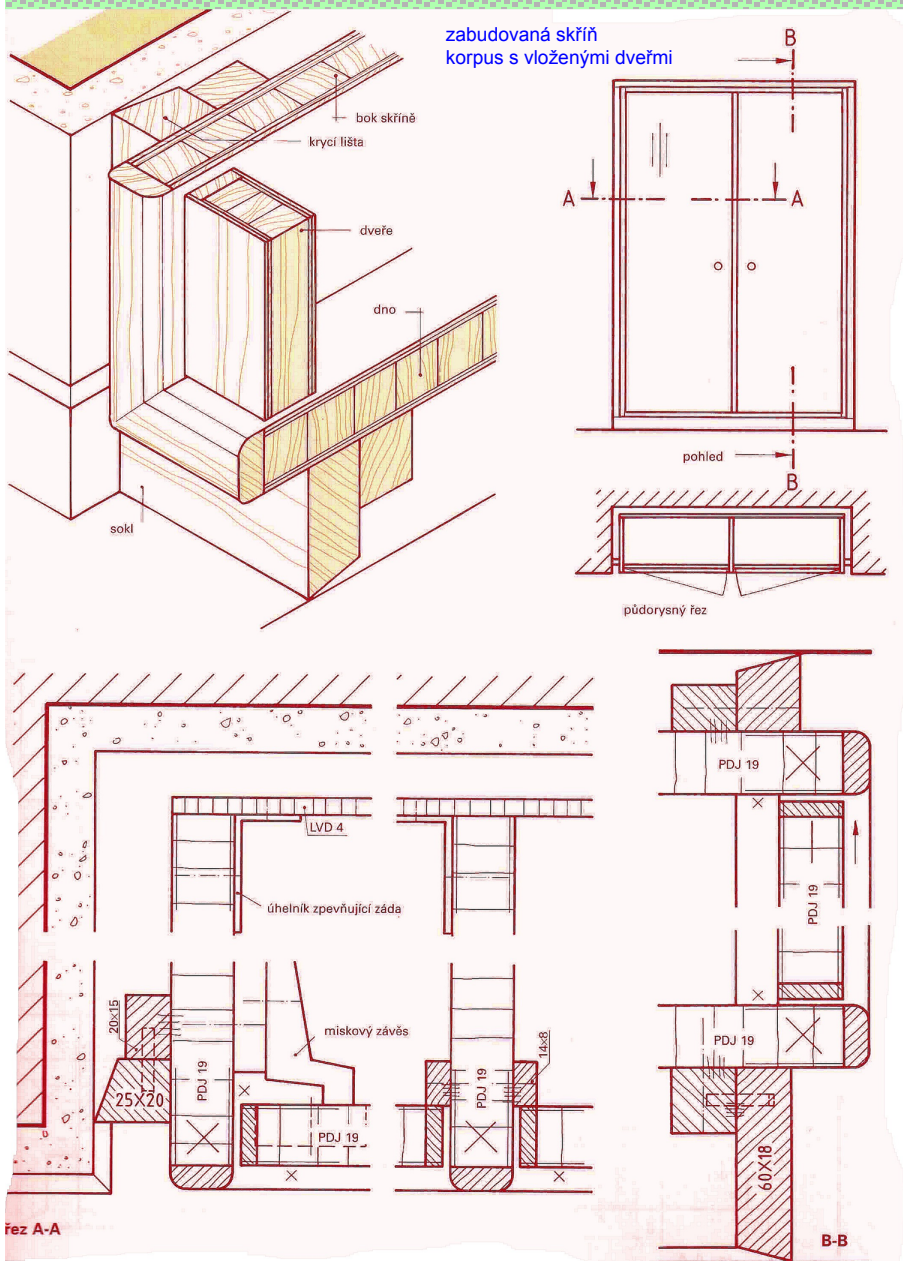

Žák se seznámí se základními pojmy a druhy zabudovaného nábytku. Získá přehled o nejpoužívanějších konstrukcích skříňových stěn, příček a vestavěných skříní. Dokáže samostatně vypracovat výkres v měřítku pro vestavěnou skříň.

Skříňová stěna
Plně vestavěné skříně

Skříňová stěna
Vestavěné skříně částečné

Rozdělení místnosti
Zabudované skříně jako skříňová příčka

Nástěnné skříně

- k upevnění slouží závěsné lišty nebo zvláštní skříňová kování
- výška skříně musí být větší než její hloubka
- spoje u stěny je třeba utěsnit lištami

Možnost zavěšení vestavěných skříní

Napojení stěn u skříní z desek

- napojení skříně se musí lehce montovat a dát se snadno přizpůsobit stěně, stropu nebo podlaze
- napojení na podlahu je třeba přizpůsobit napojení na stěny
- brát na zřetel provedení soklových (podlahových) lišt
- nutné větrací otvory (vlhké místnosti, umístění skříní u vnějších stěn)

napojení na stěnu

napojení na strop

napojení na podlahu

Skříňové stěny

- dvojitě boky se spojují pomocí spojovacích šroubů
- optické oddělení jednotlivých částí pomocí lišt
- stěny lze seřadit do roviny pomocí klínů nebo podstavců k nastavení výšky soklu
- záda z dýhovaných desek silná 5 - 6 mm
- boky a záda vzdálena od stěn místnosti a stropu min. 25 mm (vůle)