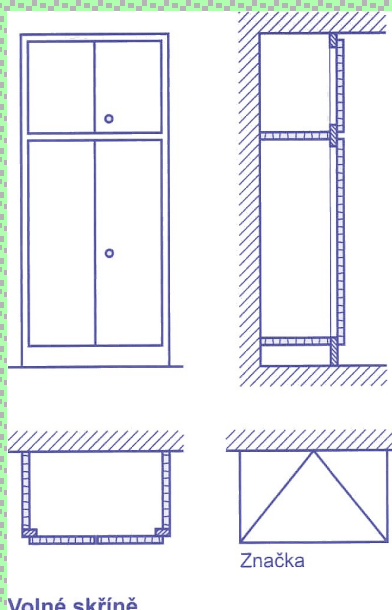

Žák se seznámí se základními pojmy a druhy zabudovaného nábytku. Získá přehled o nejpoužívanějších konstrukcích skříňových stěn, příček a vestavěných skříní. Dokáže samostatně vypracovat výkres v měřítku pro vestavěnou skříň.

Tento interaktivní materiál lze použít při výuce předmětů - Technické kreslení nebo Odborné kreslení na střední škole technického zaměření - dřevařské obory.

ZABUDOVANÝ NÁBYTEK

Zabudovaný nábytek je pevně spojený se stavbou

- je jednodušší a levnější
- šetří místo v bytě, nelze jej přemísťovat
- nejčastěji se takto vyrábějí skříně

Druhy zabudovaných skříní

- vestavěné - ve výklenku s pohledovou jednou stěnou
- přistavěné - v rohu místnosti, koncový díl vestavěné skříně
- volné - volně přistavené skříně ke stěně
- příčkové - rozdělují prostor na dvě části, někdy pouze částečně

Vestavěné skříně

Přistavěné skříně

Volné skříně

Příčkové skříně

Plně vestavěné skříně se také nazývají skříňové stěny, částečně vestavěné skříně jako nástěnné skříně (stojí pevně na podlaze nebo jsou zavěšeny na stěně), lze do skříňových příček také začlenit dveře.