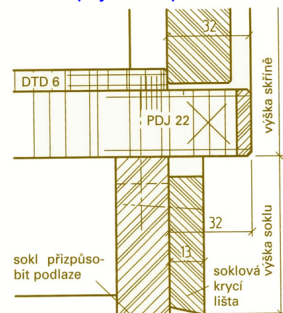

Vestavěné skříně

Přistavěné skříně

Volné skříně

Příčkové skříně

Plně vestavěné skříně se také nazývají skříňové stěny, částečně vestavěné skříně jako nástěnné skříně (stojí pevně na podlaze nebo jsou zavěšeny na stěně), lze do skříňových příček také začlenit dveře.

Skříňová stěna
Plně vestavěné skříně

Skříňová stěna
Vestavěné skříně částečné

Rozdělení místnosti
Zabudované skříně jako skříňová příčka

Nástěnné skříně

- k upevnění slouží závěsné lišty nebo zvláštní skříňová kování
- výška skříně musí být větší než její hloubka
- spoje u stěny je třeba utěsnit lištami

Možnost zavěšení vestavěných skříní

Napojení stěn u skříní z desek

- napojení skříně se musí lehce montovat a dát se snadno přizpůsobit stěně, stropu nebo podlaze
- napojení na podlahu je třeba přizpůsobit napojení na stěny
- brát na zřetel provedení soklových (podlahových) lišt
- nutné větrací otvory (vlhké místnosti, umístění skříní u vnějších stěn)

napojení na stěnu

napojení na strop

napojení na podlahu

Skříňové stěny

- dvojitě boky se spojují pomocí spojovacích šroubů
- optické oddělení jednotlivých částí pomocí lišt
- stěny lze seřadit do roviny pomocí klínů nebo podstavců k nastavení výšky soklu
- záda z dýhovaných desek silná 5 - 6 mm
- boky a záda vzdálena od stěn místnosti a stropu min. 25 mm (vůle)