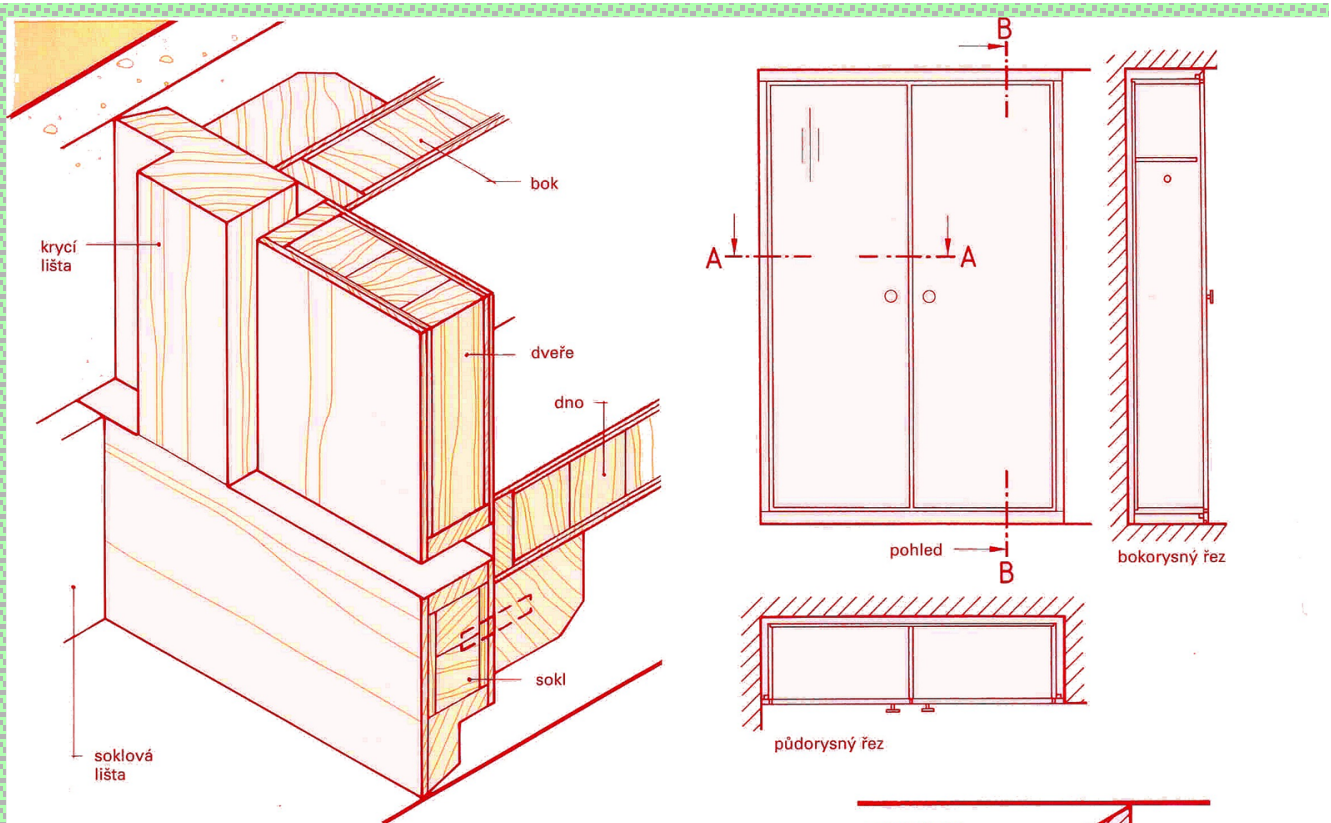

Skříňová stěna
Plně vestavěné skříně

Skříňová stěna
Vestavěné skříně částečné

Rozdělení místnosti
Zabudované skříně jako skříňová příčka

Nástěnné skříně

- k upevnění slouží závěsné lišty nebo zvláštní skříňová kování
- výška skříně musí být větší než její hloubka
- spoje u stěny je třeba utěsnit lištami

Možnost zavěšení vestavěných skříní

Napojení stěn u skříní z desek

- napojení skříně se musí lehce montovat a dát se snadno přizpůsobit stěně, stropu nebo podlaze
- napojení na podlahu je třeba přizpůsobit napojení na stěny
- brát na zřetel provedení soklových (podlahových) lišt
- nutné větrací otvory (vlhké místnosti, umístění skříní u vnějších stěn)

napojení na stěnu

napojení na strop

napojení na podlahu

Skříňové stěny

- dvojitě boky se spojují pomocí spojovacích šroubů
- optické oddělení jednotlivých částí pomocí lišt
- stěny lze seřadit do roviny pomocí klínů nebo podstavců k nastavení výšky soklu
- záda z dýhovaných desek silná 5 - 6 mm
- boky a záda vzdálena od stěn místnosti a stropu min. 25 mm (vůle)