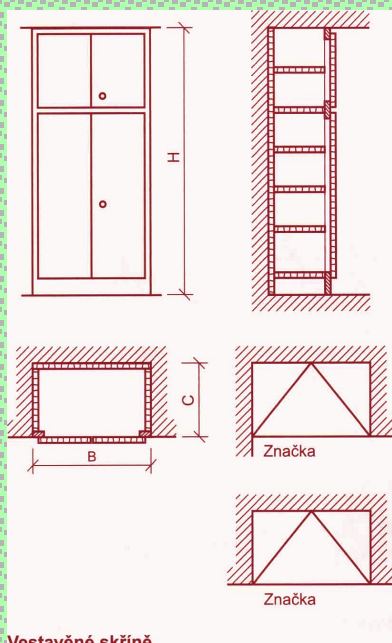

Škola: Střední odborné učiliště Hluboš

METODICKÝ POSTUP

1. - 2. strana - Druhy zabudovaných skříní
 - úvod do problematiky
 - učitel pomocí názorných obrázků vysvětlí základní typy zabudovaných skříní a jejich použití
3. strana - Nástěnné skříně
 - výklad nové látky, učitel pomocí názorných obrázků vysvětlí konstrukci skříní a jejich způsoby upevnění ke stěně, stropu nebo podlaze
4. - 5. strana - Skříňové stěny
 - výklad nové látky, učitel pomocí názorných obrázků vysvětlí způsoby konstrukce skříňových příček a stěn
6. strana - Úkol
 - žáci vypracují úkol (obrázek lze vytisknout - obrázek tiskárny)
7. strana - Použitá literatura a zdroje

Žák se seznámí se základními pojmy a druhy zabudovaného nábytku. Získá přehled o nejpoužívanějších konstrukcích skříňových stěn, příček a vestavěných skříní. Dokáže samostatně vypracovat výkres v měřítku pro vestavěnou skříň.

Tento interaktivní materiál lze použít při výuce předmětů - Technické kreslení nebo Odborné kreslení na střední škole technického zaměření - dřevařské obory.

ZABUDOVANÝ NÁBYTEK

Zabudovaný nábytek je pevně spojený se stavbou

- je jednodušší a levnější
- šetří místo v bytě, nelze jej přemísťovat
- nejčastěji se takto vyrábějí skříně

Druhy zabudovaných skříní

- vestavěné - ve výklenku s pohledovou jednou stěnou
- přistavěné - v rohu místnosti, koncový díl vestavěné skříně
- volné - volně přistavené skříně ke stěně
- příčkové - rozdělují prostor na dvě části, někdy pouze částečně