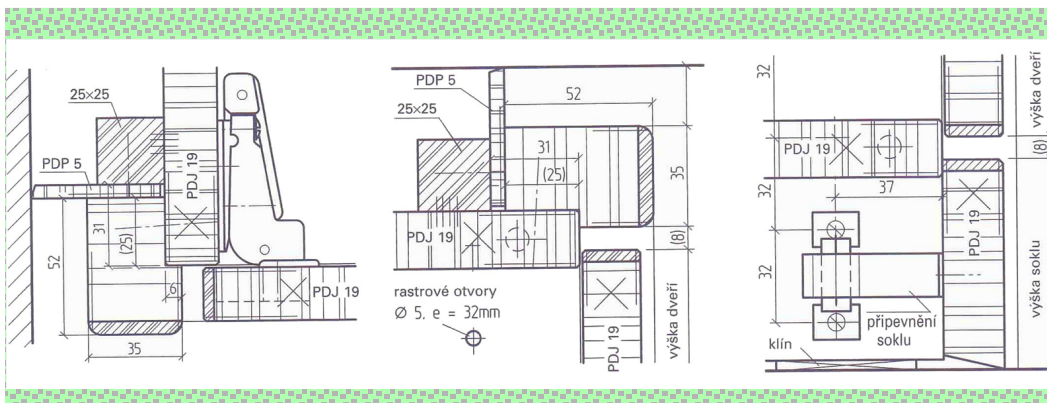

Skříňová stěna
Plně vestavěné skříně

Skříňová stěna
Vestavěné skříně částečné

Rozdělení místnosti
Zabudované skříně jako skříňová příčka

Nástěnné skříně

- k upevnění slouží závěsné lišty nebo zvláštní skříňová kování
- výška skříně musí být větší než její hloubka
- spoje u stěny je třeba utěsnit lištami

Možnost zavěšení vestavěných skříní

Napojení stěn u skříní z desek

- napojení skříně se musí lehce montovat a dát se snadno přizpůsobit stěně, stropu nebo podlaze
- napojení na podlahu je třeba přizpůsobit napojení na stěny
- brát na zřetel provedení soklových (podlahových) lišt
- nutné větrací otvory (vlhké místnosti, umístění skříní u vnějších stěn)

napojení na stěnu

napojení na strop

napojení na podlahu

Skříňové stěny

- dvojitě boky se spojují pomocí spojovacích šroubů
- optické oddělení jednotlivých částí pomocí lišt
- stěny lze seřadit do roviny pomocí klínů nebo podstavců k nastavení výšky soklu
- záda z dýhovaných desek silná 5 - 6 mm
- boky a záda vzdálena od stěn místnosti a stropu min. 25 mm (vůle)