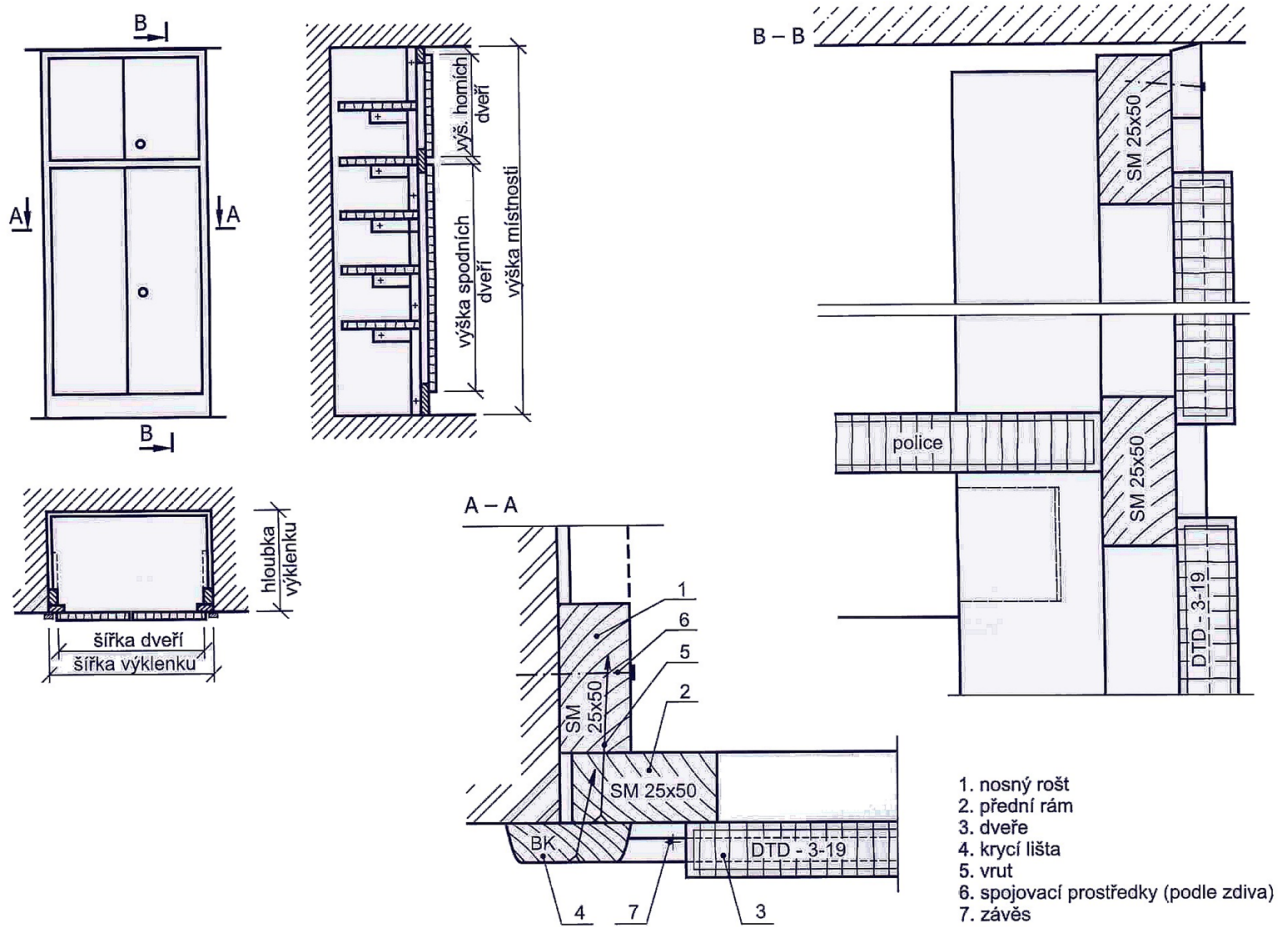

Úkol:

- nakreslete do sešitu detaily vestavěné skříně v měřítku podle obrázku