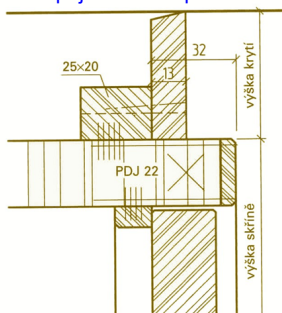

Skříňová stěna
Plně vestavěné skříně

Skříňová stěna
Vestavěné skříně částečné

Rozdělení místnosti
Zabudované skříně jako skříňová příčka

Nástěnné skříně

- k upevnění slouží závěsné lišty nebo zvláštní skříňová kování
- výška skříně musí být větší než její hloubka
- spoje u stěny je třeba utěsnit lištami

Možnost zavěšení vestavěných skříní

Napojení stěn u skříní z desek

- napojení skříně se musí lehce montovat a dát se snadno přizpůsobit stěně, stropu nebo podlaze
- napojení na podlahu je třeba přizpůsobit napojení na stěny
- brát na zřetel provedení soklových (podlahových) lišt
- nutné větrací otvory (vlhké místnosti, umístění skříní u vnějších stěn)

napojení na stěnu

napojení na strop

napojení na podlahu

Skříňové stěny

- dvojitě boky se spojují pomocí spojovacích šroubů
- optické oddělení jednotlivých částí pomocí lišt
- stěny lze seřadit do roviny pomocí klínů nebo podstavců k nastavení výšky soklu
- záda z dýhovaných desek silná 5 - 6 mm
- boky a záda vzdálena od stěn místnosti a stropu min. 25 mm (vůle)